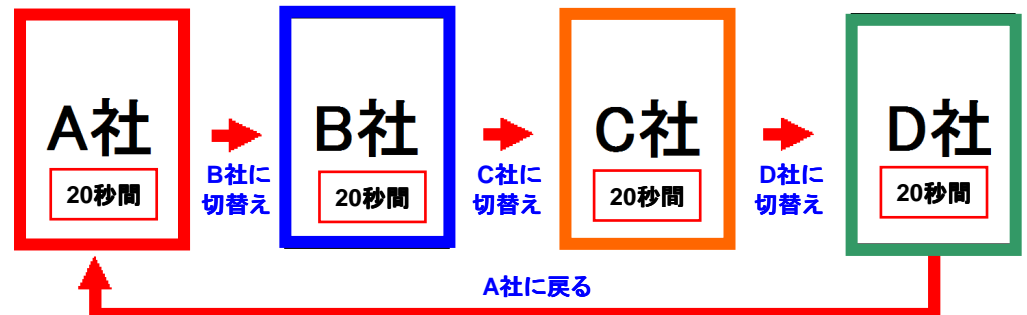

## 新幹線改札口正面に“デジタルサイネージ”を低価格でご提供！

種別	液晶看板(デジタルサイネージ)
掲出場所	「新神戸駅」8022枠 (新幹線改札外コンコース柱)
寸法	46インチ 縦型液晶ディスプレイ
掲出期間	4月1日～3月31日(1年間) ※初年度は、掲出開始～3月31日のご契約となります。
露出時間	6:30～22:30【16時間】 *1回:20秒間表示 *1枠(1社)720回表示／1日
枠数	4枠(4社)
掲出料金 (税別)	1枠(1社) 1年間:48万円
備考	<ul style="list-style-type: none"> <li>■ 1社20秒の中で、10秒毎に複数意匠(2意匠以上)を表示することも可能です。</li> <li>■ 意匠データをご支給ください。</li> <li>■ 動画対応はしていません。(静止画)</li> <li>■ データ差し替え費、1回5,000円(税別)が必要です。</li> </ul>

●1口ール80秒(20秒毎にA社→B社→C社→D社を順次表示)