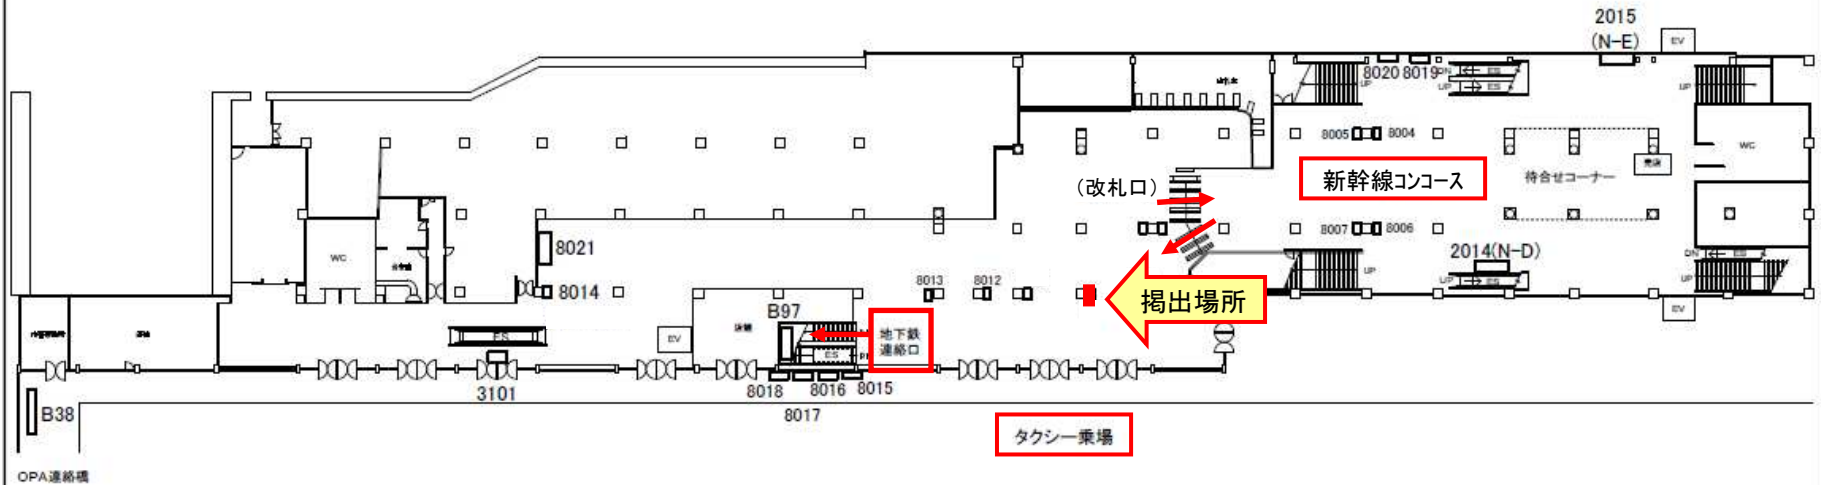

新幹線「新神戸駅」

← 博多

新大阪 →