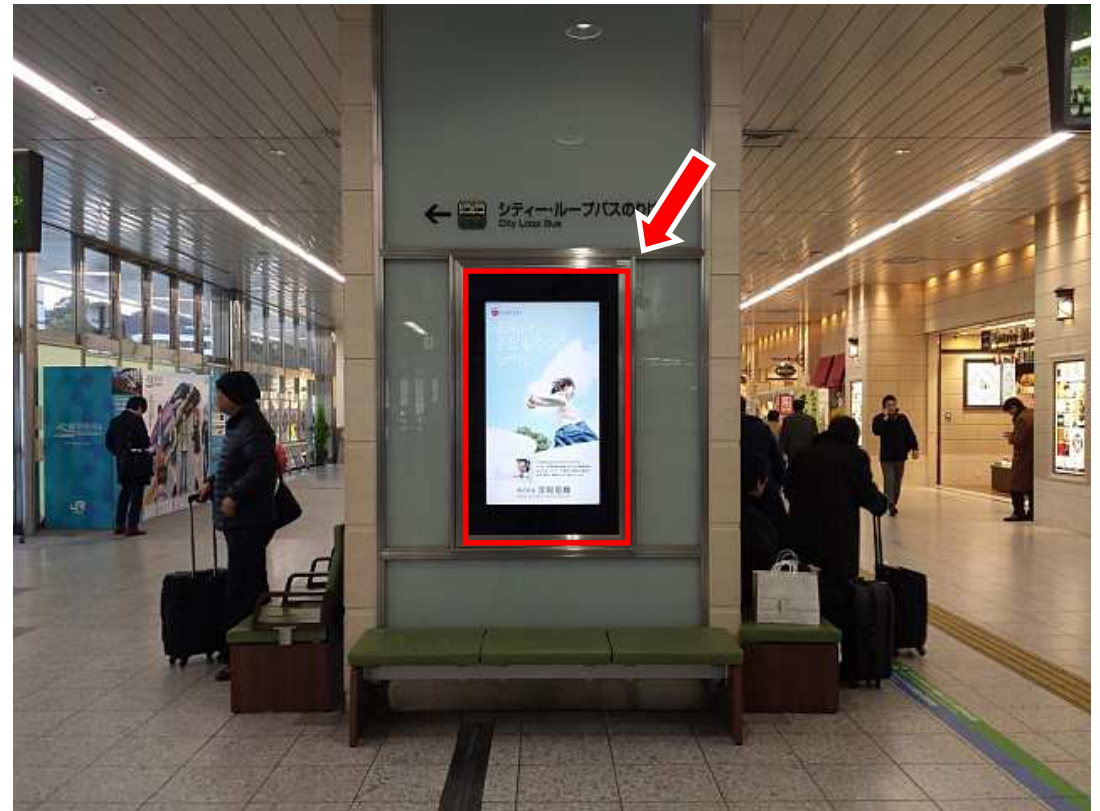

# 新幹線「新神戸駅」 液晶看板(デジタルサイネージ) ご案内

NANAYOU  
七曜企画株式会社

NANAYOU ADVERTISING INC.  
〒542-0082 大阪市中央区島之内1丁目21番24号  
TEL(06)6245-6231 FAX(06)6243-0395

## 新幹線改札口正面に“デジタルサイネージ”を低価格でご提供！

種別	液晶看板(デジタルサイネージ)
掲出場所	「新神戸駅」8022枠 (新幹線改札外コンコース柱)
寸法	46インチ 縦型液晶ディスプレイ
掲出期間	4月1日～3月31日(1年間) ※初年度は、掲出開始～3月31日のご契約となります。
露出時間	6:30～22:30【16時間】 *1回:20秒間表示 *1枠(1社)720回表示／1日
枠数	4枠(4社)
掲出料金 (税別)	1枠(1社) 1年間:48万円
備考	<ul style="list-style-type: none"> <li>■ 1社20秒の中で、10秒毎に複数意匠(2意匠以上)を表示することも可能です。</li> <li>■ 意匠データをご支給ください。</li> <li>■ 動画対応はしていません。(静止画)</li> <li>■ データ差し替え費、1回5,000円(税別)が必要です。</li> </ul>